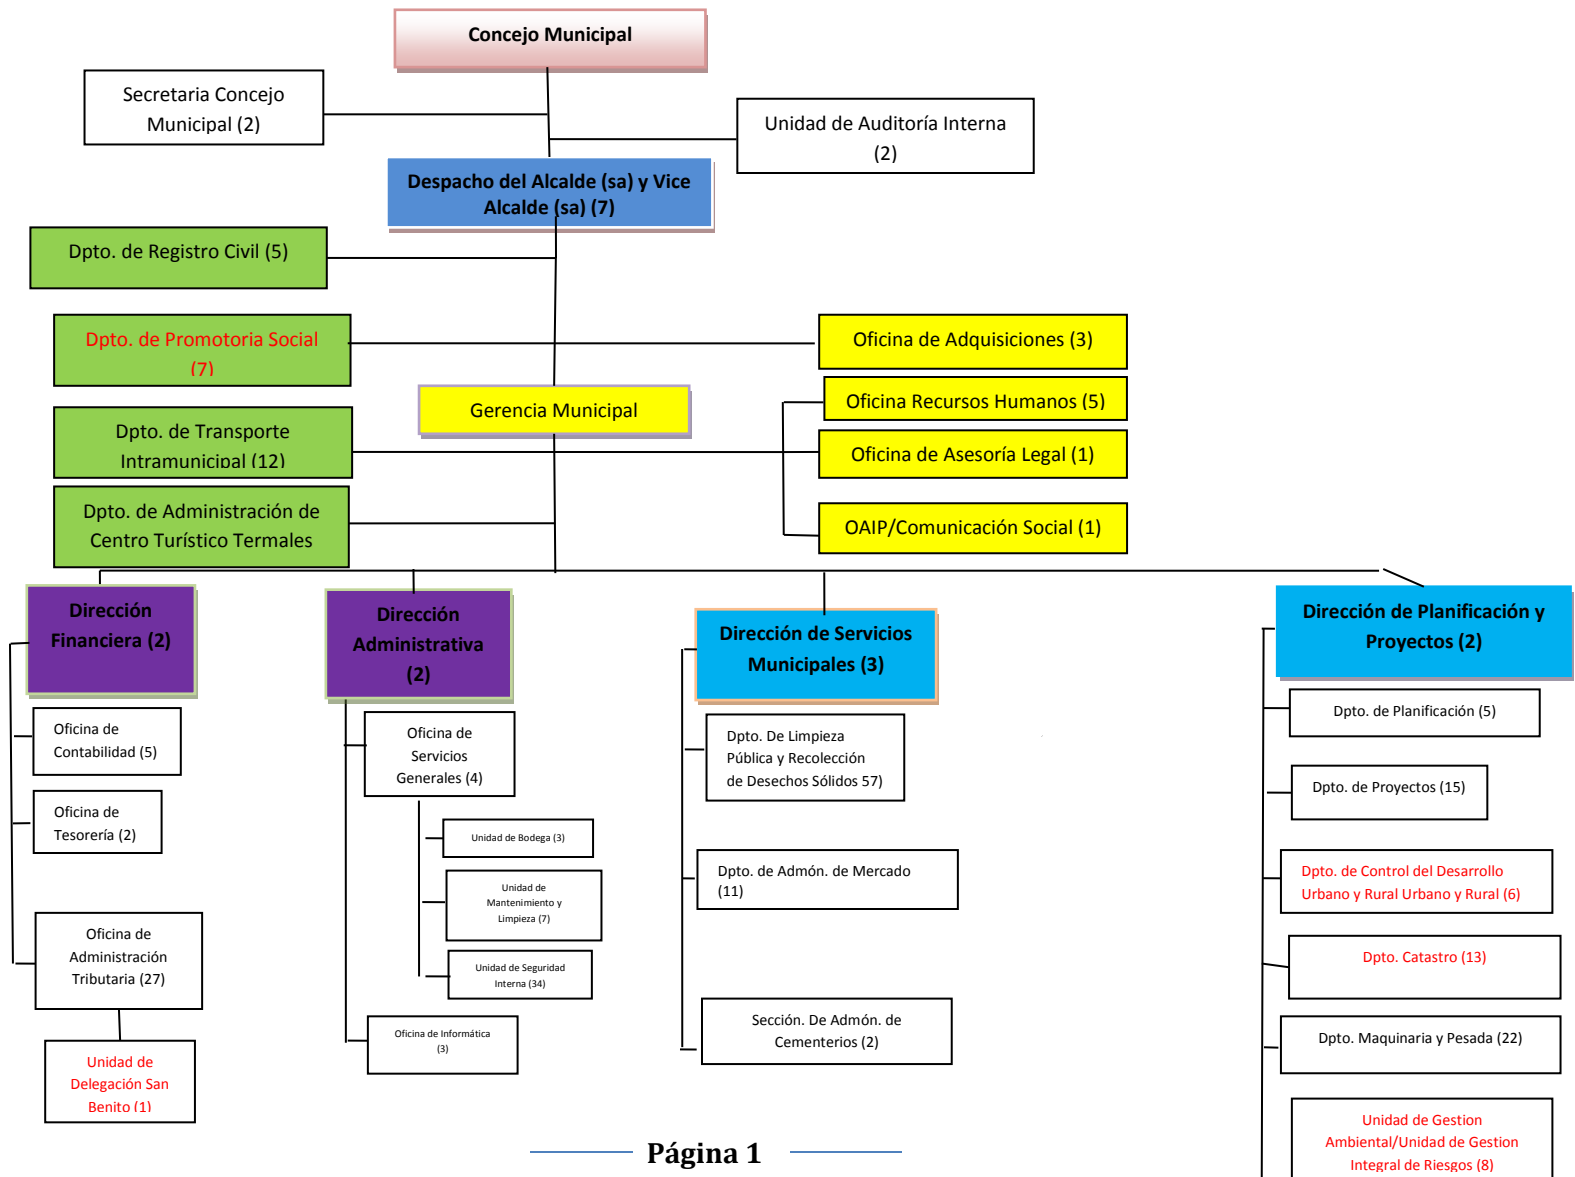

ORGANIGRAMA TIPITAPA MUNICIPALIDAD CATEGORÍA "B" 2014

ORGANIGRAMA TIPITAPA MUNICIPALIDAD CATEGORÍA "B" | 2014

Observaciones:

Se va a graficar el filial San Benito. Sección de Auditoría Externa y Catastro Fiscal